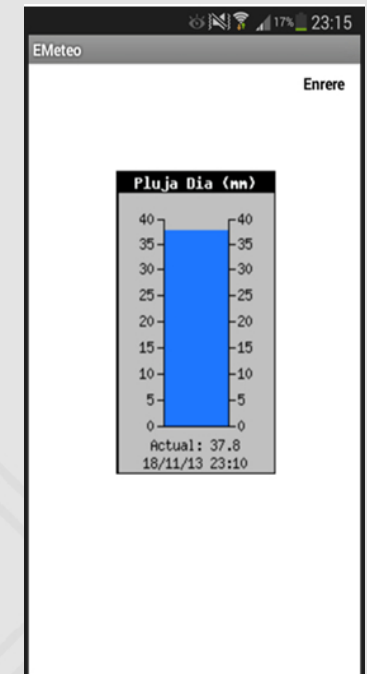

Screenshot de l'EMeteo.

Quim Gómez

Tutor: Dani Urbano